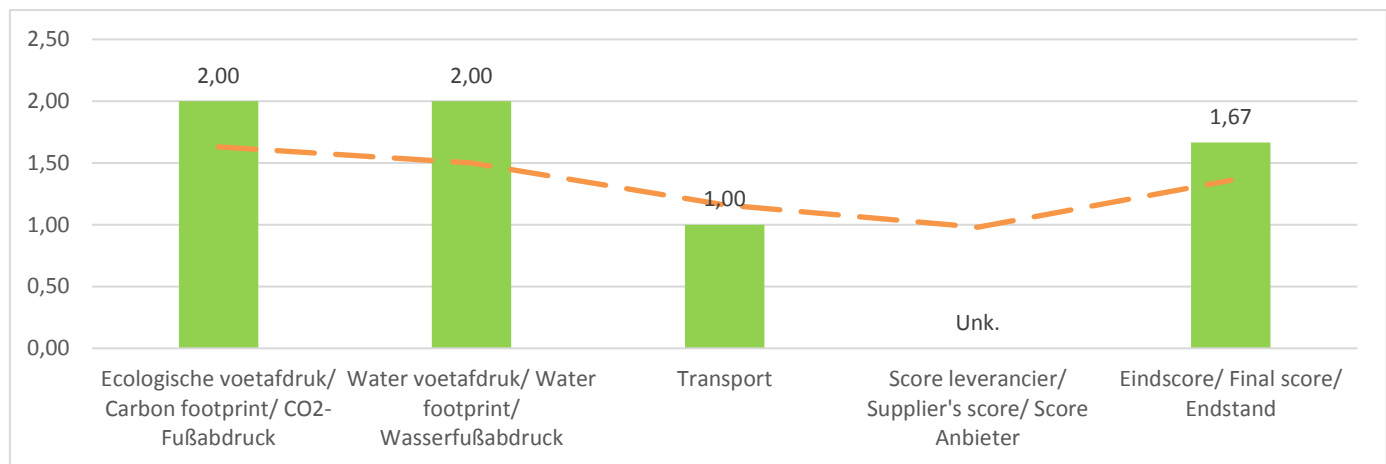

Duurzaamheid/Sustainability/Nachhaltigkeit

0 = slechtste optie/ least favorable option/schlechteste Option
2 = beste optie/ best option/ beste Option

----- = Gemiddelde score van all producten / Average score of all products/ mittlere Punktzahl aller Produkte

- For elaboration on the scores see knowledgebase (English & dutch only) -