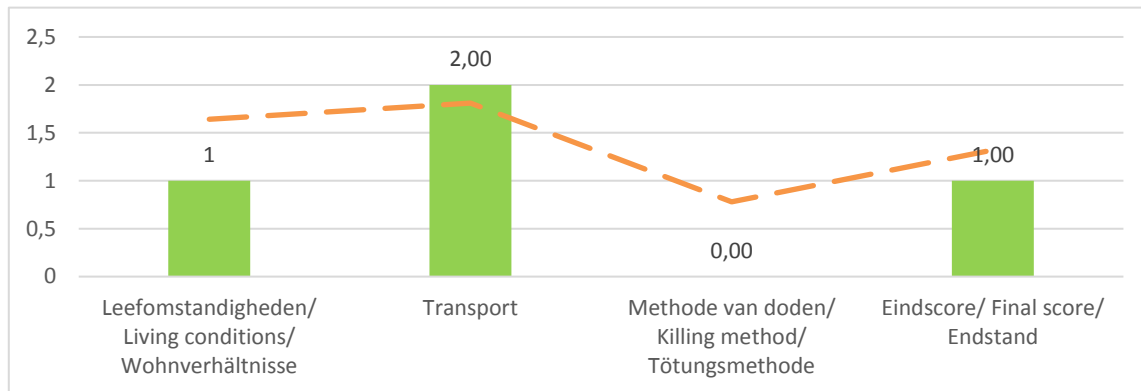

Dierenwelzijn/Animal welfare/Tierschutz

De konijnen Medium zijn vleeskonijnen. Ze worden gehouden in welzijnskooien, wat betekent dat de konijnen rechtop kunnen staan en meer ruimte hebben dan conventieel gehouden konijnen. De konijnen worden gedood met gebruik van CO2.

Kaninchen Medium sind Fleisch Kaninchen. Sie werden in Wohl Käfigen gehalten, was bedeutet, dass die Kaninchen aufrecht stehen können und mehr Platz haben als conventieel Kaninchen gehalten. Die Kaninchen werden mit der Verwendung von CO2 getötet.

The rabbits Medium are meat rabbits. They are kept in welfare cages, which means that the rabbits can stand upright and have more space than conventionally kept rabbits. The rabbits are killed with the use of CO2.